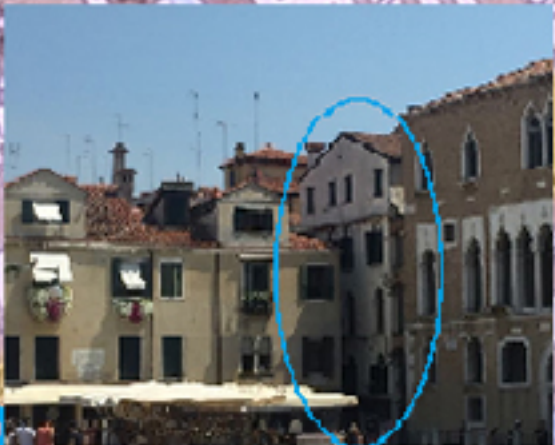

SANT'ANGELO-  
stop line n° 1 and Alilaguna  
Orange Line

Ca' dell'Arte Luxury

Chiesa di Santa Maria Gloriosa dei Frari

Chiesa di San Rocco

Palazzo Singolo

Palazzo Rezzonico

Chiesa di San Barnaba

Teatro La Fenice

Basilica di San Marco

Palazzo Ducale

Ponte dei Sospiri

Piazza San Marco